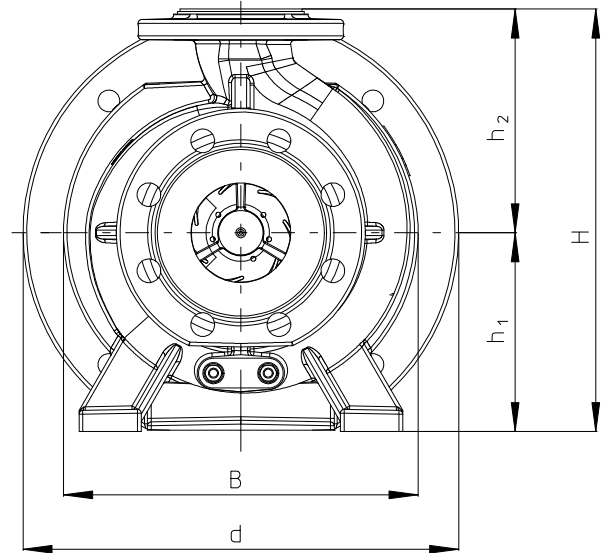

Baureihe/Series/Série

Ausführung

**Magnetkupplungspumpe
Blockbauweise**

MDK-B

Design

**Magnet drive pump
close-coupled design**

Construction

**Pompe à entraînement magnétique
construction monobloc groupe**

Maßblatt / dimensional drawing / plan dimensionnel

Modification techniques sans préavis, réservées!
Graphique non à l'échelle!
Dimensions valables uniquement revêtues d'une signature!

This leaflet is subject to alteration!
Drawing not to scale!
Certified for construction purposes only when signed!

Technische Änderungen vorbehalten!
Nicht maßstäblich!
Maße nur mit Unterschrift verbindlich!