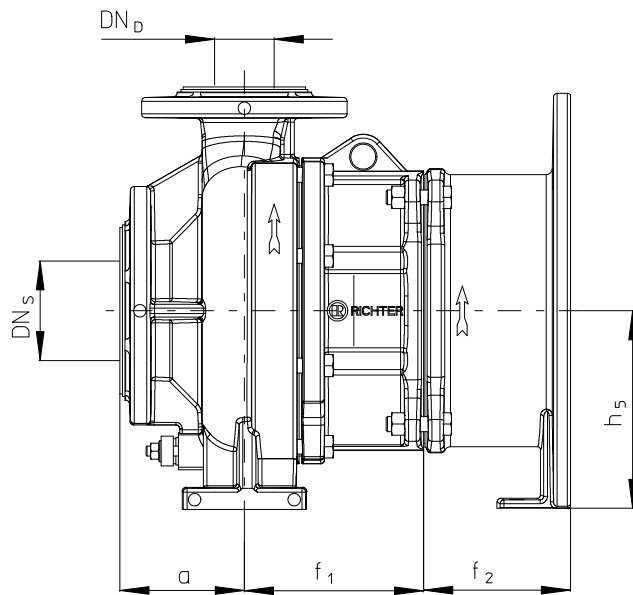

Baureihe/Series/Série

Ausführung

**Magnetkupplungspumpe
Blockbauweise**

MDK-B

Design

**Magnet drive pump
close-coupled design**

Construction

**Pompe à entraînement magnétique
construction monobloc groupe**

Maßblatt / dimensional drawing / plan dimensionnel

Modification techniques sans préavis, réservées!
Graphique non à l'échelle!
Dimensions valables uniquement revêtues d'une signature!

This leaflet is subject to alteration!
Drawing not to scale!
Certified for construction purposes only when signed!

Technische Änderungen vorbehalten!
Nicht maßstäblich!
Maße nur mit Unterschrift verbindlich!