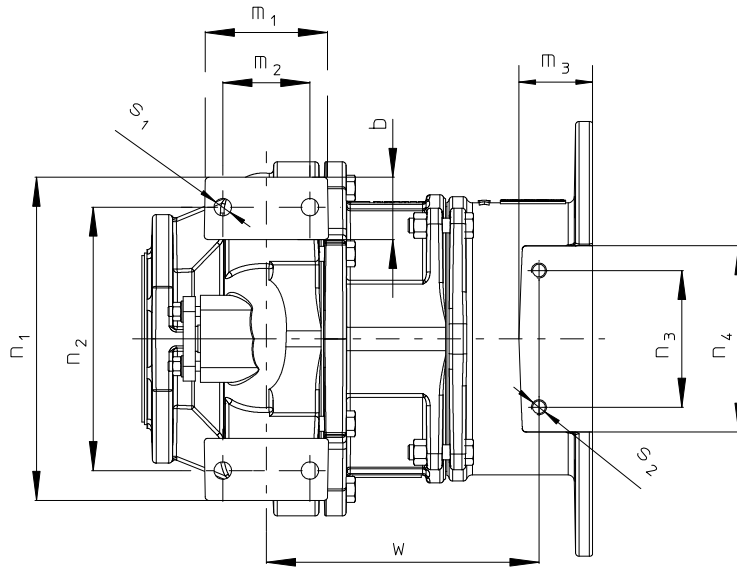

Baureihe/Series/Série

Ausführung

**Magnetkupplungspumpe
Blockbauweise**

MDK-B

Design

**Magnet drive pump
close-coupled design**

Construction

**Pompe à entraînement magnétique
construction monobloc groupe**

Maßblatt / dimensional drawing / plan dimensionnel

Modification techniques sans préavis, réservées!
Graphique non à l'échelle!
Dimensions valables uniquement revêtues d'une signature!

This leaflet is subject to alteration!
Drawing not to scale!
Certified for construction purposes only when signed!

Technische Änderungen vorbehalten!
Nicht maßstäblich!
Maße nur mit Unterschrift verbindlich!