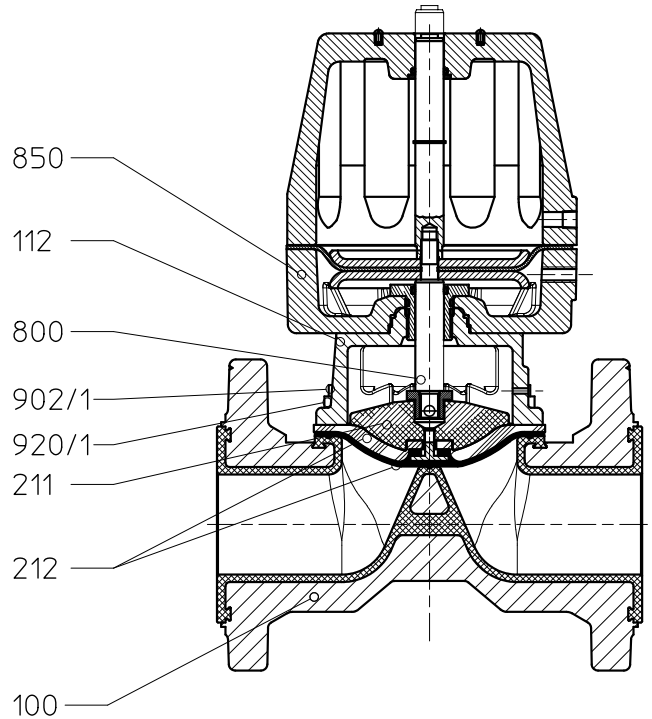

Baureihe/Series/Série

Ausführung

**Membranabsper- oder Regelventil,
Kompaktbauweise**

MVP/F

Design

**Diaphragm shut-off or control valve,
manually operated**

Construction

**Vanne d'arrêt ou de régulation à membrane,
commande manuelle**

Advantage actuator

Legende / legend / légende

Nr.	Teilebezeichnung	Index of parts	Nomenclature
100	Gehäuse	body	corps
112	Haube	bonnet	capot
211	Schließkolben	compressor	cale d'appui
212	Membrane	diaphragm	membrane
	dazu gehören:	includes:	contient:
	Membrane	diaphragm	membrane
	Stützmembrane	diaphragm support	membrane support
800	Ventilstange	valve stem	tige de vanne
850	Antrieb	actuator	motorisation
902/1	Stiftschraube	stud screw	vis de blocage
920/x	6kt-Mutter	hex. nut	écrou hexagonal